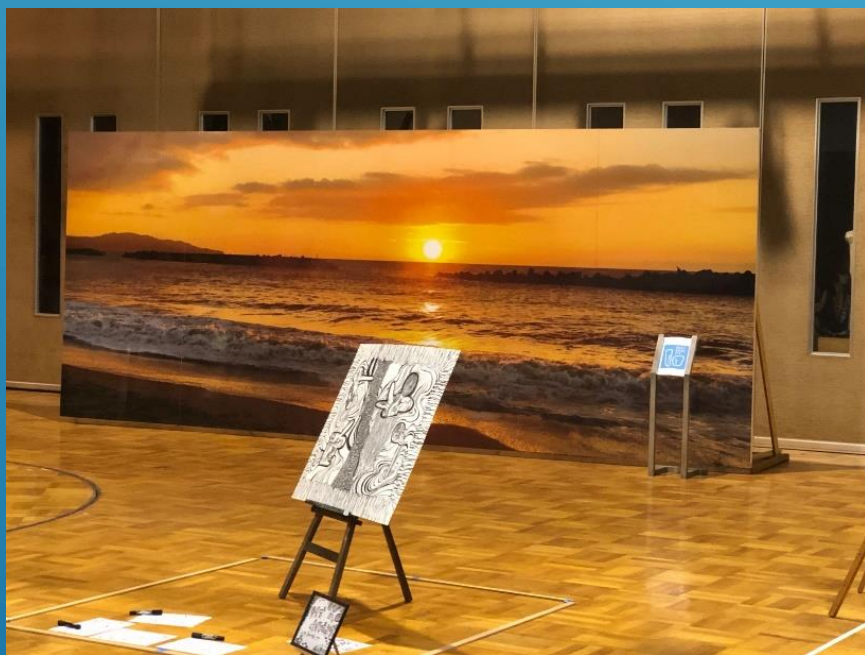

《インスタ映え》

屋台会館で夕日をバックに写真を撮ろう

9月10日(土)・11日(日)・17日(土)18日(日)
19日(月祝)・23日(金祝)・24日(土)・25(日)
土・日・祭日のみ開催 10:00～16:00

《うみまちサンセットパネル》

2.4mX6mの大型パネル設置

みんなであつなごう 『なまえつ うみまち アート2022』

おさかなをつくろう&
おさかなを描こう!

うみまち作品展
各作者の作品たくさん